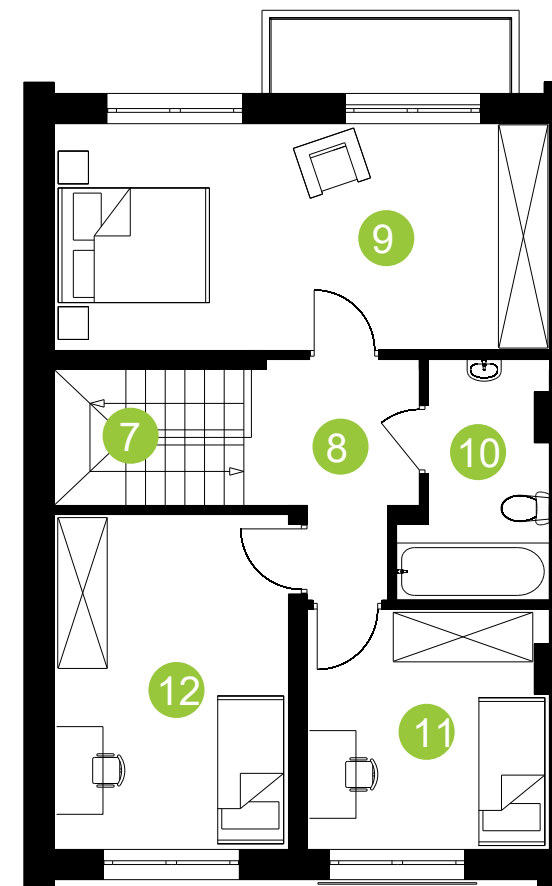

Zielona Aleja

Budynek: **3G**

Lokal: **1**

Powierzchnia: **109,64 m²**

Adres: **Radzymin, ul. Korczaka**

Parter	m ²
1. Wiatrołap	3,13
2. Korytarz	3,32
3. Klatka Schodowa	1,50
4. Pokój dzienny+ aneks kuchenny	25,45
5. Łazienka	4,03
6. Garaż	15,54

Piętro	m ²
7. Klatka schodowa	2,39
8. Korytarz	5,49
9. Pokój	19,65
10. Łazienka	5,37
11. Pokój	10,04
12. Pokój	13,73

Parter

Piętro