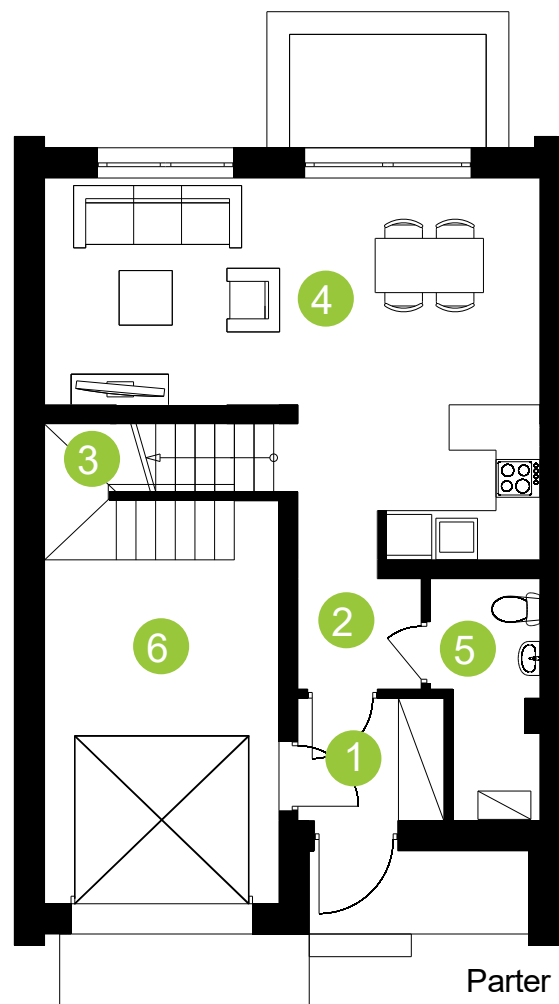

Zielona Aleja

Budynek: **3G**

Lokal: **1**

Powierzchnia: **109,64 m²**

Adres: **Radzymin, ul. Korczaka**

Parter	m ²
1. Wiatrołap	3,13
2. Korytarz	3,32
3. Klatka Schodowa	1,50
4. Pokój dzienny+ aneks kuchenny	25,45
5. Łazienka	4,03
6. Garaż	15,54

Piętro	m ²
7. Klatka schodowa	2,39
8. Korytarz	5,49
9. Pokój	19,65
10. Łazienka	5,37
11. Pokój	10,04
12. Pokój	13,73

Parter

Piętro