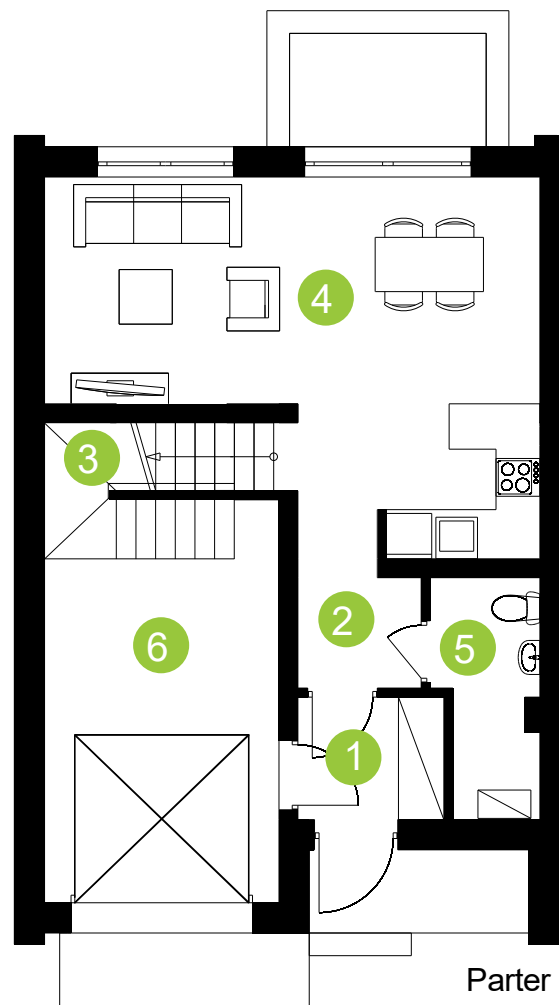

Zielona Aleja

Budynek: **3E**

Lokal: **2**

Powierzchnia: **109,64 m²**

Adres: **Radzymin, ul. Korczaka**

Parter	m ²
1. Wiatrołap	3,13
2. Korytarz	3,32
3. Klatka Schodowa	1,50
4. Pokój dzienny+ aneks kuchenny	25,45
5. Łazienka	4,03
6. Garaż	15,54

Piętro	m ²
7. Klatka schodowa	2,39
8. Korytarz	5,49
9. Pokój	19,65
10. Łazienka	5,37
11. Pokój	10,04
12. Pokój	13,73

Parter

Piętro