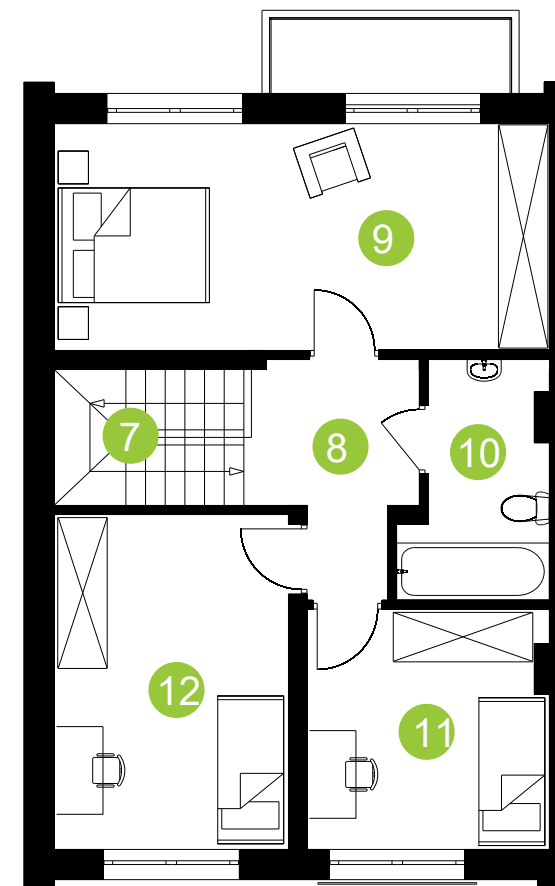

Zielona Aleja

Budynek: **3E**

Lokal: **2**

Powierzchnia: **109,64 m²**

Adres: **Radzymin, ul. Korczaka**

Parter	m ²
1. Wiatrołap	3,13
2. Korytarz	3,32
3. Klatka Schodowa	1,50
4. Pokój dzienny+ aneks kuchenny	25,45
5. Łazienka	4,03
6. Garaż	15,54

Piętro	m ²
7. Klatka schodowa	2,39
8. Korytarz	5,49
9. Pokój	19,65
10. Łazienka	5,37
11. Pokój	10,04
12. Pokój	13,73

Parter

Piętro