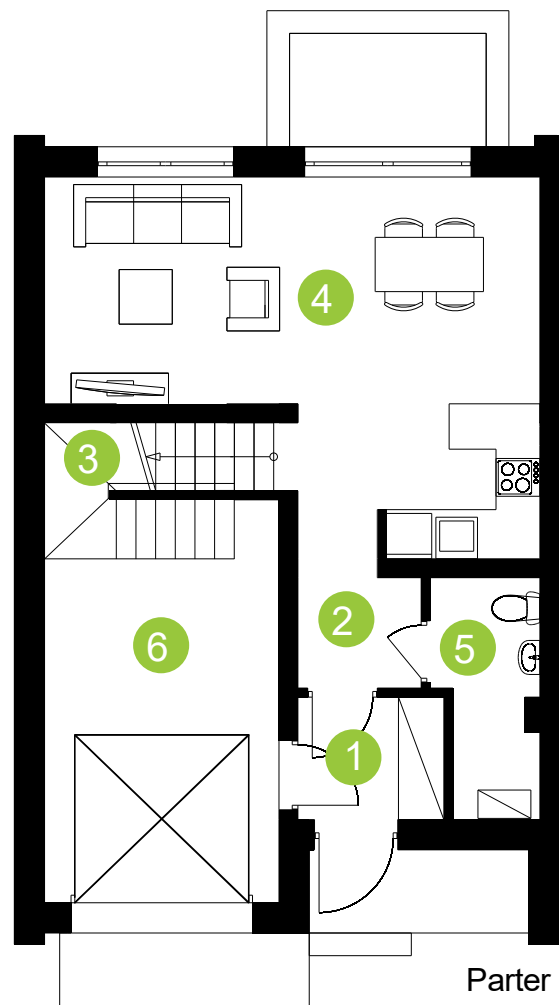

# Zielona Aleja

Budynek: **3A**

Lokal: **2**

Powierzchnia: **109,64 m<sup>2</sup>**

Adres: **Radzymin, ul. Korczaka**

Parter	m <sup>2</sup>
1. Wiatrołap	3,13
2. Korytarz	3,32
3. Klatka Schodowa	1,50
4. Pokój dzienny+ aneks kuchenny	25,45
5. Łazienka	4,03
6. Garaż	15,54

Piętro	m <sup>2</sup>
7. Klatka schodowa	2,39
8. Korytarz	5,49
9. Pokój	19,65
10. Łazienka	5,37
11. Pokój	10,04
12. Pokój	13,73

Parter

Piętro