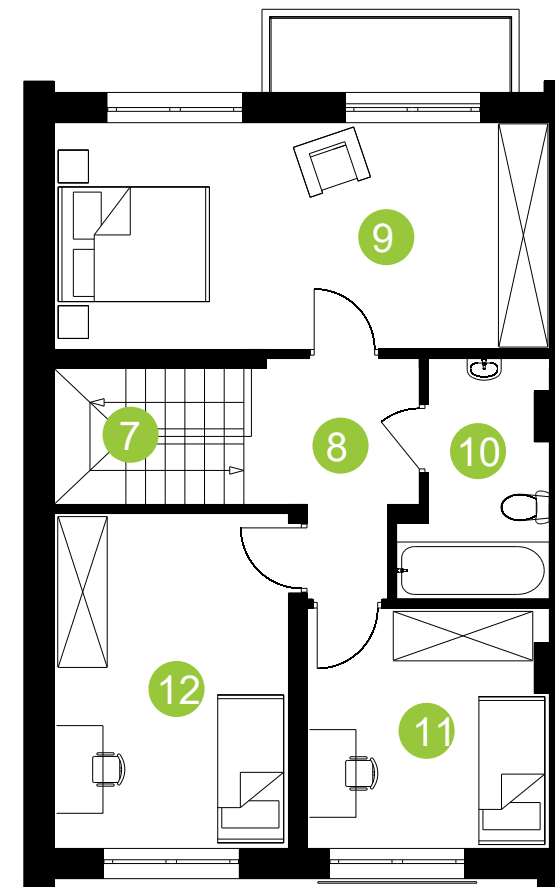

# Zielona Aleja

Budynek: **3A**

Lokal: **2**

Powierzchnia: **109,64 m<sup>2</sup>**

Adres: **Radzymin, ul. Korczaka**

Parter	m <sup>2</sup>
1. Wiatrołap	3,13
2. Korytarz	3,32
3. Klatka Schodowa	1,50
4. Pokój dzienny+ aneks kuchenny	25,45
5. Łazienka	4,03
6. Garaż	15,54

Piętro	m <sup>2</sup>
7. Klatka schodowa	2,39
8. Korytarz	5,49
9. Pokój	19,65
10. Łazienka	5,37
11. Pokój	10,04
12. Pokój	13,73

Parter

Piętro