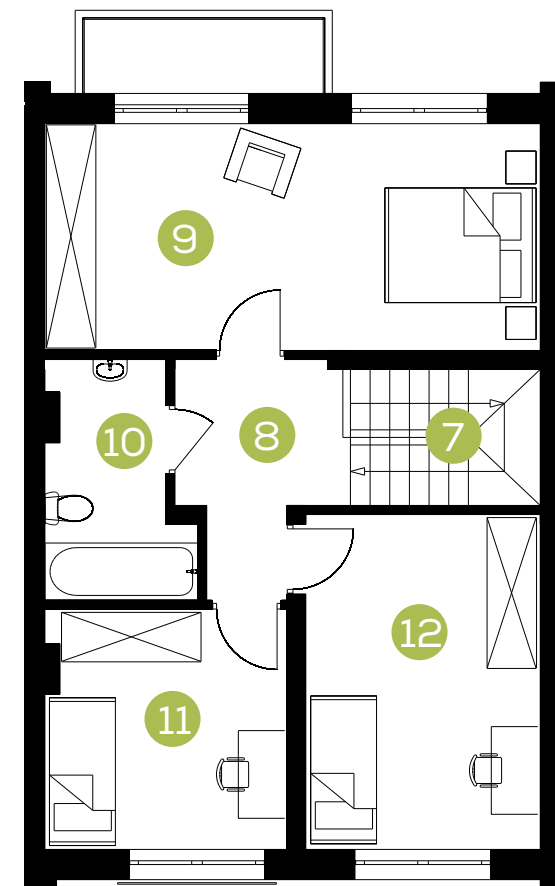

# Zielona Aleja

Budynek: **H**

Lokal: **2**

Powierzchnia: **109,64 m<sup>2</sup>**

Adres: **Radzymin, ul. Korczaka**

Parter	m <sup>2</sup>
1. Wiatrołap	3,13
2. Korytarz	3,32
3. Klatka Schodowa	1,50
4. Pokój dzienny+ aneks kuchenny	25,45
5. Łazienka	4,03
6. Garaż	15,54

Piętro	m <sup>2</sup>
7. Klatka schodowa	2,39
8. Korytarz	5,49
9. Pokój	19,65
10. Łazienka	5,37
11. Pokój	10,04
12. Pokój	13,73

Parter

Piętro