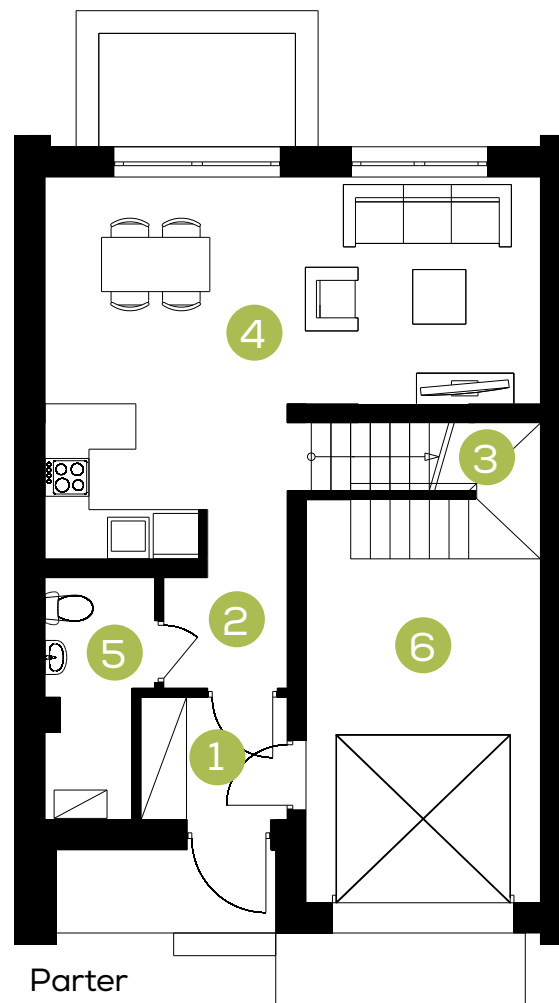

# Zielona Aleja

Budynek: **H**

Lokal: **2**

Powierzchnia: **109,64 m<sup>2</sup>**

Adres: **Radzymin, ul. Korczaka**

Parter	m <sup>2</sup>
1. Wiatrołap	3,13
2. Korytarz	3,32
3. Klatka Schodowa	1,50
4. Pokój dzienny+ aneks kuchenny	25,45
5. Łazienka	4,03
6. Garaż	15,54

Piętro	m <sup>2</sup>
7. Klatka schodowa	2,39
8. Korytarz	5,49
9. Pokój	19,65
10. Łazienka	5,37
11. Pokój	10,04
12. Pokój	13,73

Parter

Piętro