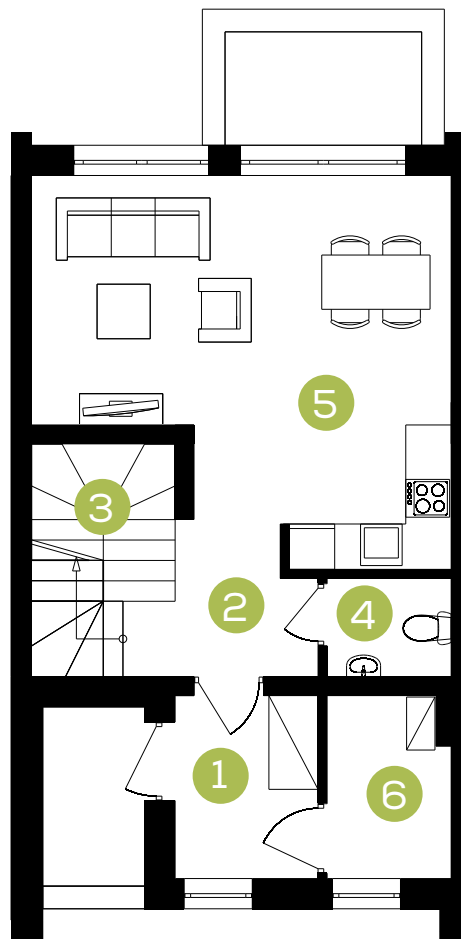

Zielona Aleja

Budynek: **H**

Lokal: **1**

Powierzchnia: **89,63 m²**

Adres: **Radzymin, ul. Korczaka**

Parter		m ²
1. Wiatrołap	4,57	
2. Korytarz	3,00	
3. Klatka Schodowa	2,93	
4. WC	2,41	
5. Pokój dzienny+ aneks kuchenny	25,14	
6. Pom. techniczne	4,49	

Piętro		m ²
7. Klatka schodowa	2,93	
8. Korytarz	4,31	
9. Pokój	11,46	
10. Pokój	10,03	
11. Pokój	13,83	
12. Łazienka	4,53	

Parter

Piętro