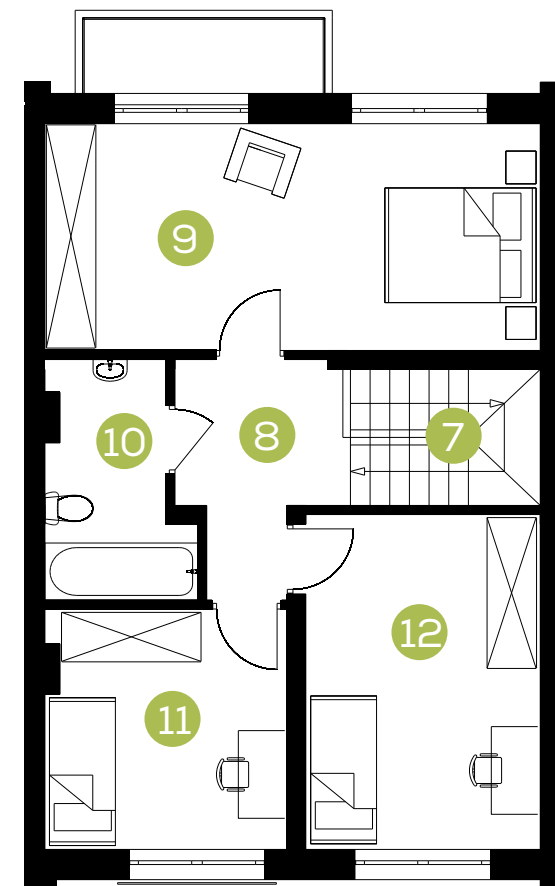

Zielona Aleja

Budynek: **B**

Lokal: **1**

Powierzchnia: **109,64 m²**

Adres: **Radzymin, ul. Korczaka**

Parter	m ²
1. Wiatrołap	3,13
2. Korytarz	3,32
3. Klatka Schodowa	1,50
4. Pokój dzienny+ aneks kuchenny	25,45
5. Łazienka	4,03
6. Garaż	15,54

Piętro	m ²
7. Klatka schodowa	2,39
8. Korytarz	5,49
9. Pokój	19,65
10. Łazienka	5,37
11. Pokój	10,04
12. Pokój	13,73

Parter

Piętro