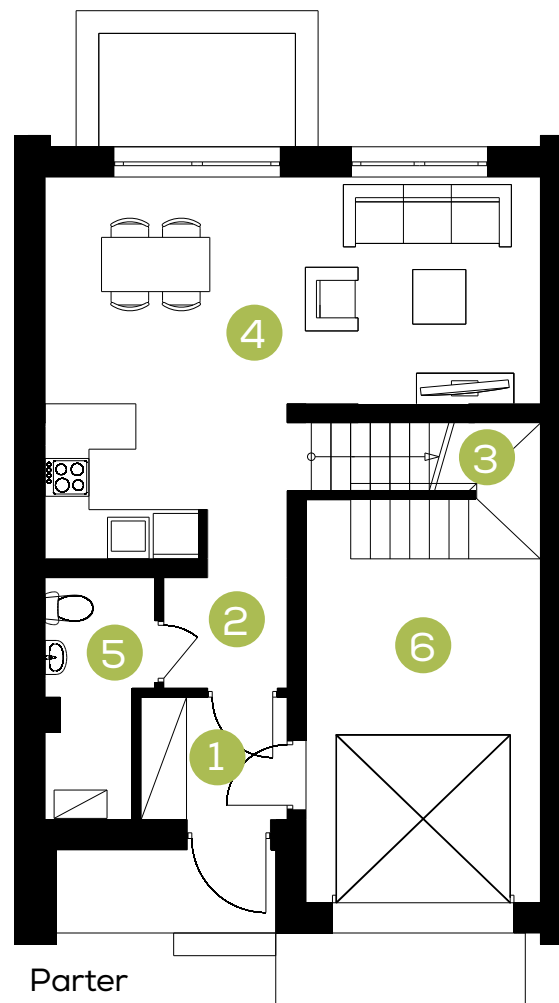

Zielona Aleja

Budynek: **B**

Lokal: **1**

Powierzchnia: **109,64 m²**

Adres: **Radzymin, ul. Korczaka**

Parter	m ²
1. Wiatrołap	3,13
2. Korytarz	3,32
3. Klatka Schodowa	1,50
4. Pokój dzienny+ aneks kuchenny	25,45
5. Łazienka	4,03
6. Garaż	15,54

Piętro	m ²
7. Klatka schodowa	2,39
8. Korytarz	5,49
9. Pokój	19,65
10. Łazienka	5,37
11. Pokój	10,04
12. Pokój	13,73

Parter

Piętro