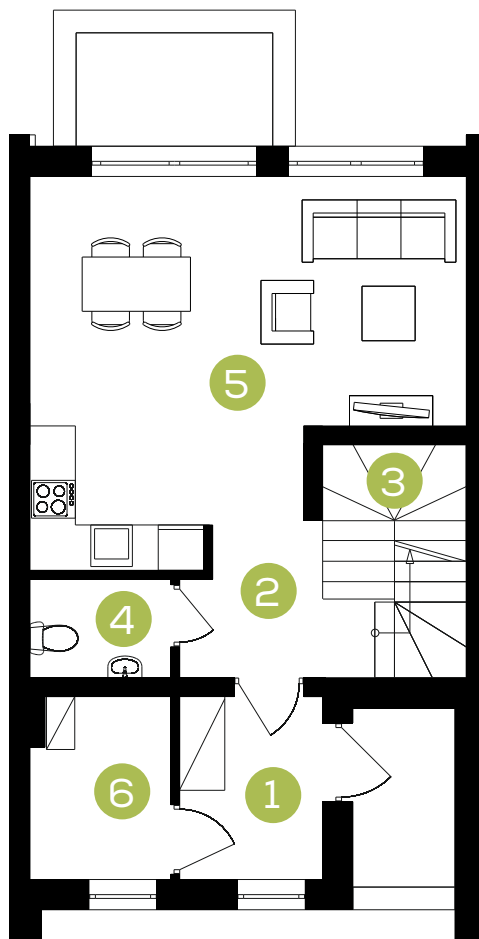

Zielona Aleja

Budynek: **A**

Lokal: **1**

Powierzchnia: **89,63 m²**

Adres: **Radzymin, ul. Korczaka**

Parter	m ²
1. Wiatrołap	4,57
2. Korytarz	3,00
3. Klatka Schodowa	2,93
4. WC	2,41
5. Pokój dzienny+ aneks kuchenny	25,14
6. Pom. techniczne	4,49

Piętro	m ²
7. Klatka schodowa	2,93
8. Korytarz	4,31
9. Pokój	11,46
10. Pokój	10,03
11. Pokój	13,83
12. Łazienka	4,53

Parter

Piętro