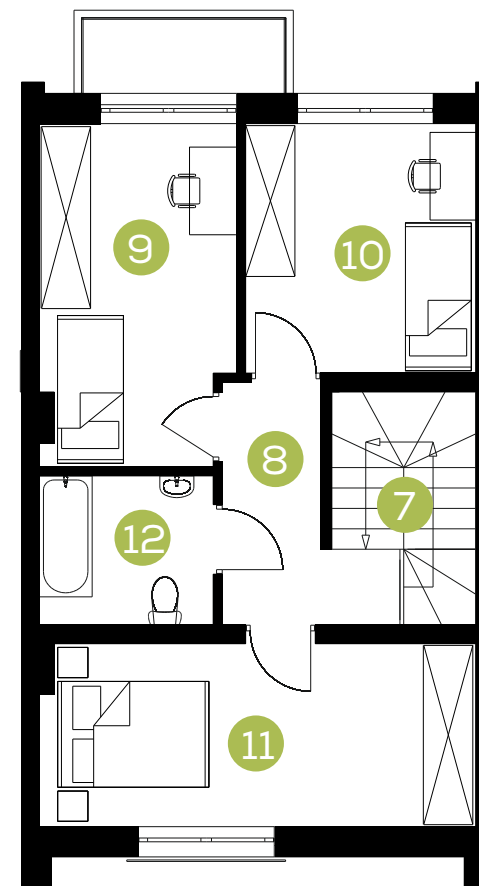

Zielona Aleja

Budynek: **A**

Lokal: **1**

Powierzchnia: **89,63 m²**

Adres: **Radzymin, ul. Korczaka**

Parter	m ²
1. Wiatrołap	4,57
2. Korytarz	3,00
3. Klatka Schodowa	2,93
4. WC	2,41
5. Pokój dzienny+ aneks kuchenny	25,14
6. Pom. techniczne	4,49

Piętro	m ²
7. Klatka schodowa	2,93
8. Korytarz	4,31
9. Pokój	11,46
10. Pokój	10,03
11. Pokój	13,83
12. Łazienka	4,53

Parter

Piętro