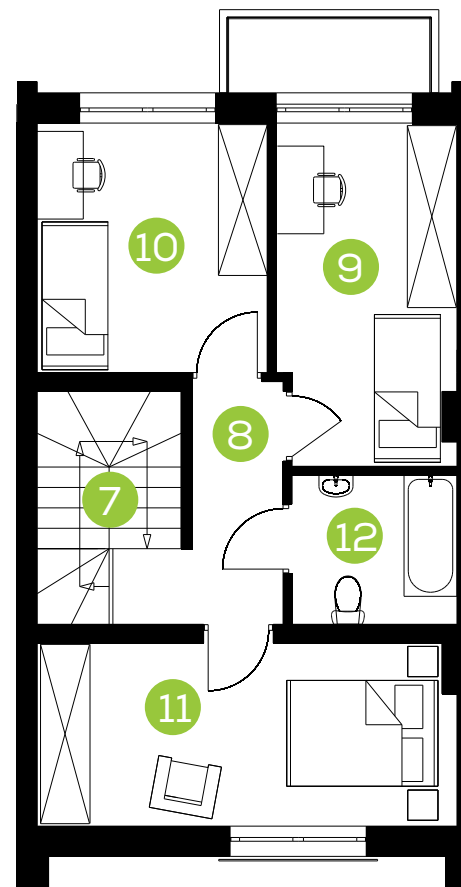

Zielona Aleja

Budynek: **K**

Lokal: **1**

Powierzchnia: **89,63 m²**

Adres: **Radzymin, ul. Korczaka**

Parter	m ²
1. Wiatrołap	4,57
2. Korytarz	3,00
3. Klatka Schodowa	2,93
4. WC	2,41
5. Pokój dzienny+ aneks kuchenny	25,14
6. Pom. techniczne	4,49

Piętro	m ²
7. Klatka schodowa	2,93
8. Korytarz	4,31
9. Pokój	11,46
10. Pokój	10,03
11. Pokój	13,83
12. Łazienka	4,53

Parter

Piętro