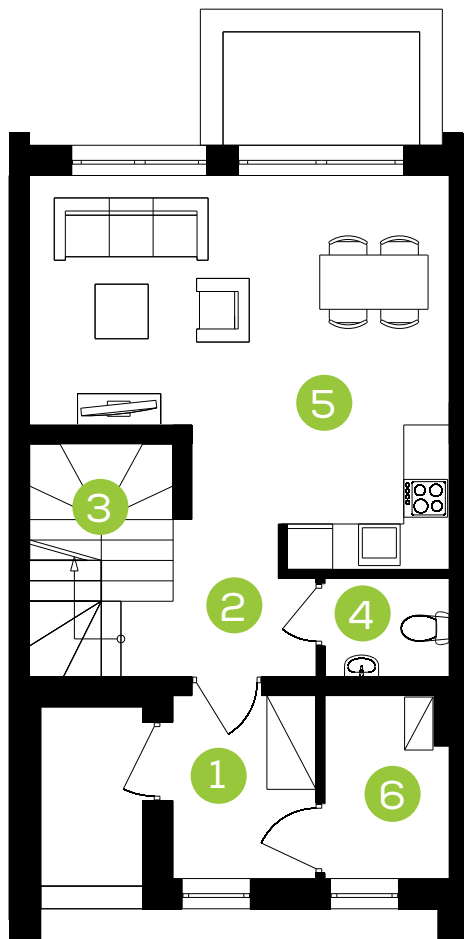

Zielona Aleja

Budynek: **K**

Lokal: **1**

Powierzchnia: **89,63 m²**

Adres: **Radzymin, ul. Korczaka**

Parter	m ²
1. Wiatrołap	4,57
2. Korytarz	3,00
3. Klatka Schodowa	2,93
4. WC	2,41
5. Pokój dzienny+ aneks kuchenny	25,14
6. Pom. techniczne	4,49

Piętro	m ²
7. Klatka schodowa	2,93
8. Korytarz	4,31
9. Pokój	11,46
10. Pokój	10,03
11. Pokój	13,83
12. Łazienka	4,53

Parter

Piętro