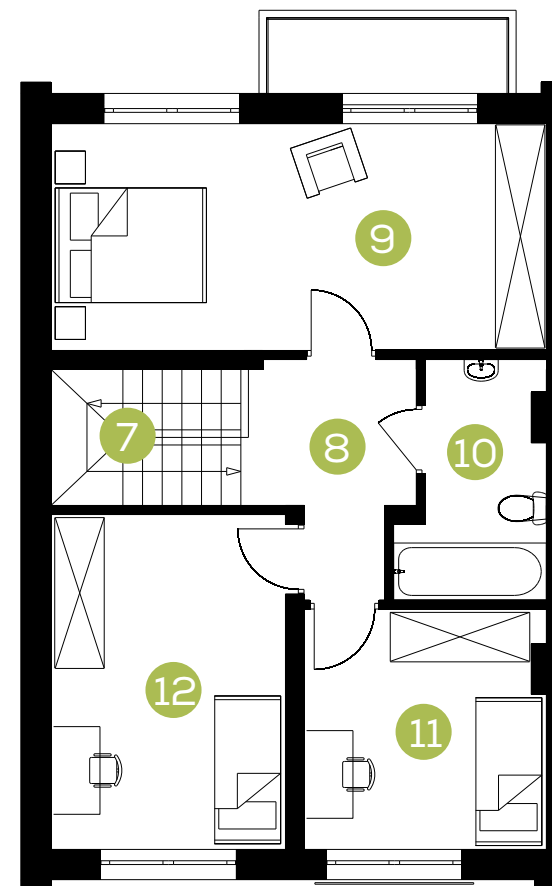

Zielona Aleja

Budynek: **J**

Lokal: **1**

Powierzchnia: **109,64 m²**

Adres: **Radzymin, ul. Korczaka**

Parter	m ²
1. Wiatrołap	3,13
2. Korytarz	3,32
3. Klatka Schodowa	1,50
4. Pokój dzienny+ aneks kuchenny	25,45
5. Łazienka	4,03
6. Garaż	15,54

Piętro	m ²
7. Klatka schodowa	2,39
8. Korytarz	5,49
9. Pokój	19,65
10. Łazienka	5,37
11. Pokój	10,04
12. Pokój	13,73

Parter

Piętro