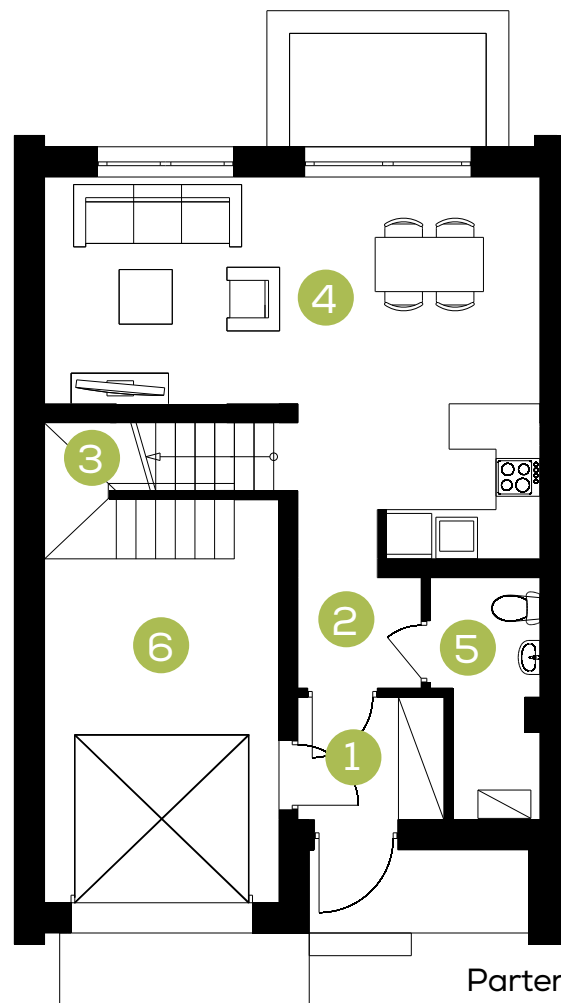

Zielona Aleja

Budynek: **J**

Lokal: **1**

Powierzchnia: **109,64 m²**

Adres: **Radzymin, ul. Korczaka**

Parter	m ²
1. Wiatrołap	3,13
2. Korytarz	3,32
3. Klatka Schodowa	1,50
4. Pokój dzienny+ aneks kuchenny	25,45
5. Łazienka	4,03
6. Garaż	15,54

Piętro	m ²
7. Klatka schodowa	2,39
8. Korytarz	5,49
9. Pokój	19,65
10. Łazienka	5,37
11. Pokój	10,04
12. Pokój	13,73

Parter

Piętro