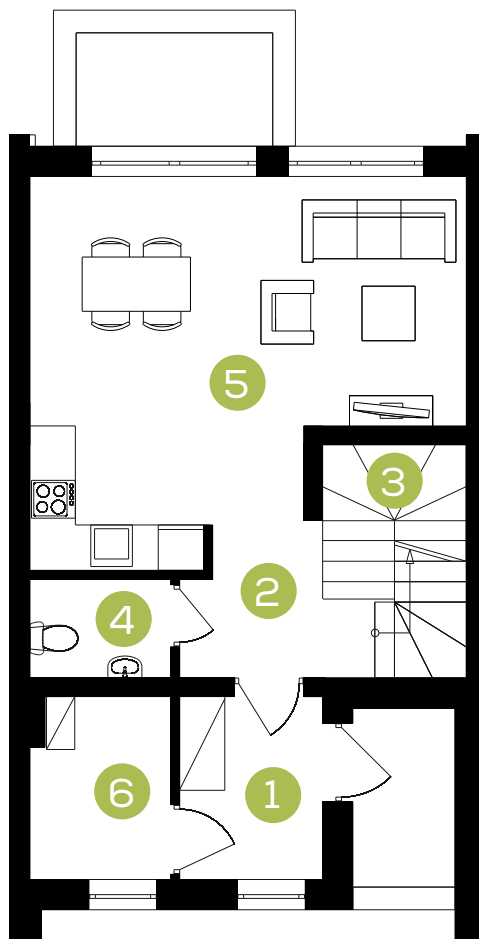

Zielona Aleja

Budynek: **C**

Lokal: **1**

Powierzchnia: **89,63 m²**

Adres: **Radzymin, ul. Korczaka**

Parter	m ²
1. Wiatrołap	4,57
2. Korytarz	3,00
3. Klatka Schodowa	2,93
4. WC	2,41
5. Pokój dzienny+ aneks kuchenny	25,14
6. Pom. techniczne	4,49

Piętro	m ²
7. Klatka schodowa	2,93
8. Korytarz	4,31
9. Pokój	11,46
10. Pokój	10,03
11. Pokój	13,83
12. Łazienka	4,53

Parter

Piętro