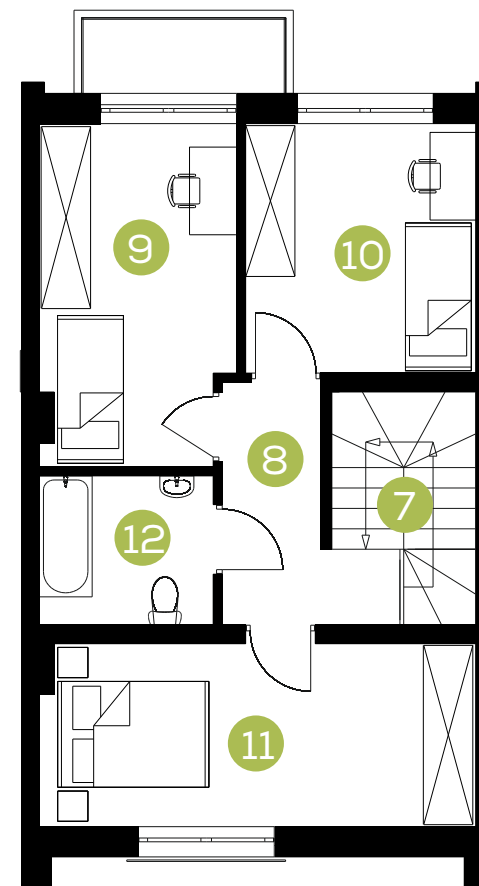

Zielona Aleja

Budynek: **C**

Lokal: **1**

Powierzchnia: **89,63 m²**

Adres: **Radzymin, ul. Korczaka**

Parter	m ²
1. Wiatrołap	4,57
2. Korytarz	3,00
3. Klatka Schodowa	2,93
4. WC	2,41
5. Pokój dzienny+ aneks kuchenny	25,14
6. Pom. techniczne	4,49

Piętro	m ²
7. Klatka schodowa	2,93
8. Korytarz	4,31
9. Pokój	11,46
10. Pokój	10,03
11. Pokój	13,83
12. Łazienka	4,53

Parter

Piętro